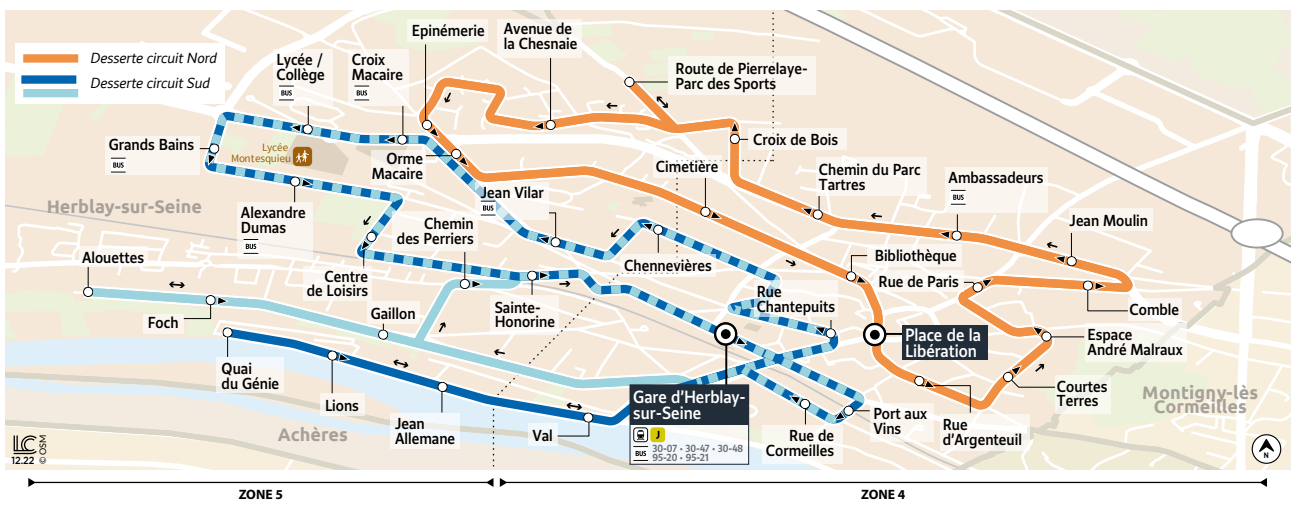

Horaires valables toute l'année

**HERBLAY-SUR-SEINE**  
CIRCUITS URBAINS

Nouveaux horaires  
à compter du 2 janvier 2023

Informations pratiques  
& points de vente

Contact

01 30 40 56 56  
www.cars-lacroix.fr  
Cars Lacroix  
53/55 Chaussée  
Jules César  
95250 BEAUCHAMP  
membre de l'association Optile

Création : île de France Mobilités - Exécution : gipahibus.fr - 22/07/23 - 11/2022

Le dimanche - Circuit Nord

HERBLAY-SUR-SEINE	Place de la Libération	09:00	09:30	10:00	10:30	11:00	11:30	12:00	12:30	13:00
	Rue d'Argenteuil	09:01	09:31	10:01	10:31	11:01	11:31	12:01	12:31	13:01
	Courtes Terres	09:02	09:32	10:02	10:32	11:02	11:32	12:02	12:32	13:02
	Espace André Malraux	09:04	09:34	10:04	10:34	11:04	11:34	12:04	12:34	13:04
	Rue de Paris	09:05	09:35	10:05	10:35	11:05	11:35	12:05	12:35	13:05
	Comble	09:06	09:36	10:06	10:36	11:06	11:36	12:06	12:36	13:06
	Jean Moulin	09:08	09:38	10:08	10:38	11:08	11:38	12:08	12:38	13:08
	Ambassadeurs	09:09	09:39	10:09	10:39	11:09	11:39	12:09	12:39	13:09
	Chemin du Parc - Tartres	09:11	09:41	10:11	10:41	11:11	11:41	12:11	12:41	13:11
	Croix de Bois	09:12	09:42	10:12	10:42	11:12	11:42	12:12	12:42	13:12
	Route de Pierrelaye - Parc des sports	09:14	09:44	10:14	10:44	11:14	11:44	12:14	12:44	13:14
	Avenue de la Chesnaie	09:16	09:46	10:16	10:46	11:16	11:46	12:16	12:46	13:16
	Epinémerie	09:18	09:48	10:18	10:48	11:18	11:48	12:18	12:48	13:18
	Orme Macaire	09:18	09:48	10:18	10:48	11:18	11:48	12:18	12:48	13:18
	Cimetière	09:20	09:50	10:20	10:50	11:20	11:50	12:20	12:50	13:20
	Bibliothèque	09:21	09:51	10:21	10:51	11:21	11:51	12:21	12:51	13:21
	Place de la Libération	09:22	09:52	10:22	10:52	11:22	11:52	12:22	12:52	13:22