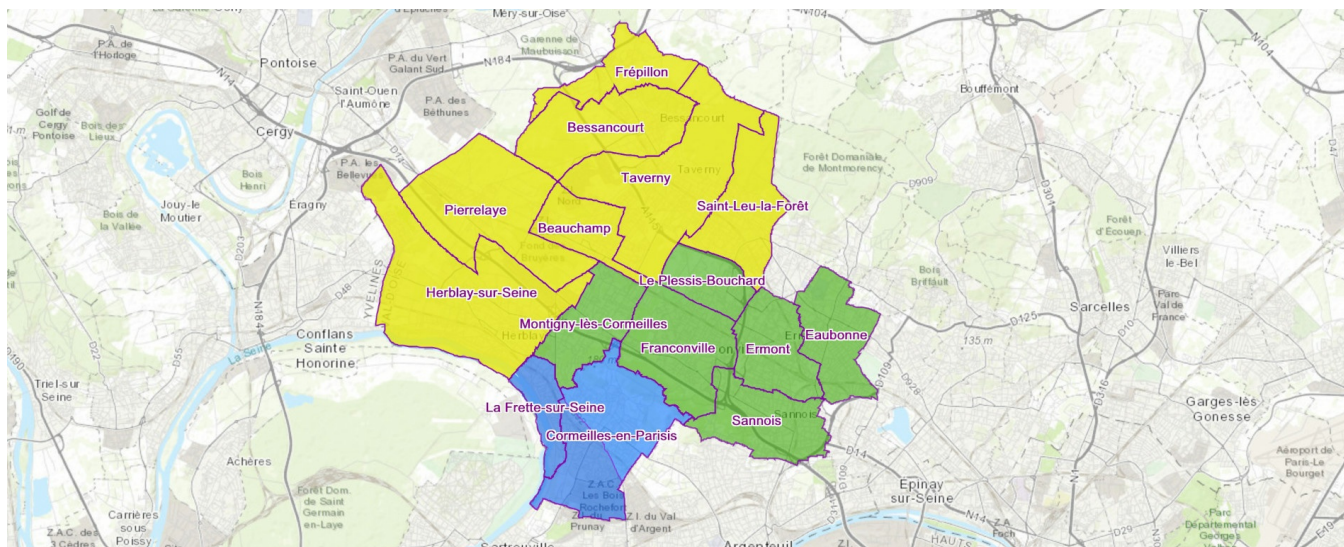

# La collecte et le traitement des ordures ménagères

De quel syndicat dépendez-vous ?

- **Syndicat Azur** : Cormeilles-en-Parisis, La Frette-sur-Seine
- **Syndicat Emeraude** : Franconville, Montigny-lès-Cormeilles, Eaubonne, Ermont, Le Plessis-Bouchard, Sannois
- **Syndicat Tri-Action** : Beauchamp, Bessancourt, Herblay-sur-Seine, Frépillon, Pierrelaye, Saint-Leu-la-Forêt, Taverny

[Cliquez sur la carte interactive de collecte des déchets](#)