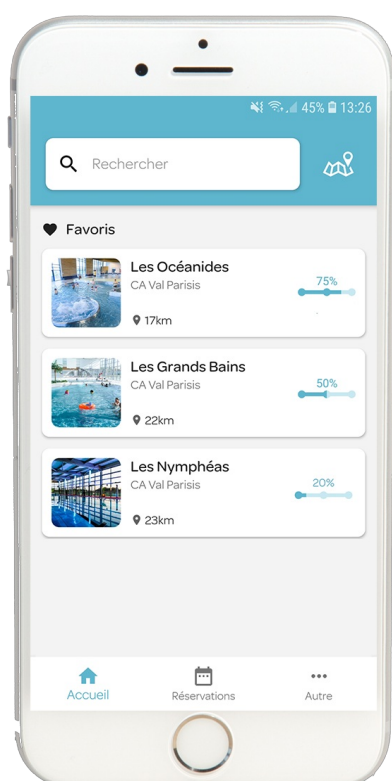

Est-ce qu'il y a du monde à la piscine ?

Vous pouvez connaître en direct l'affluence de nos 3 centres aquatiques en téléchargeant l'application Affluences sur votre mobile.

L'application vous délivre les prévisions pour les prochaines heures, vous laissant ainsi libre de choisir l'horaire qui répond le plus à vos besoins.

Ouvert ou fermé ?

Affluences vous indique les horaires d'ouverture et vous prévient en cas de fermeture exceptionnelle.

Infos pratiques

L'application mobile Affluences est gratuite et disponible sur App Store et Google Play.

Concerne les Océanides (Cormeilles-en-Parisis), les Grands Bains (Herblay) et les Nymphéas (Pierrelaye)

Liens utiles

affluences.com