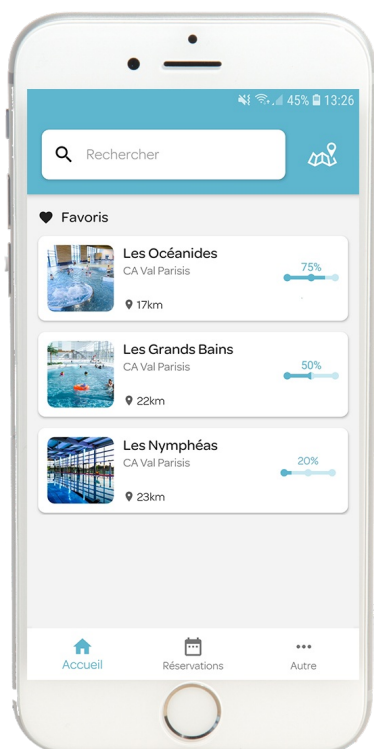

# Est-ce qu'il y a du monde à la piscine ?

Vous pouvez connaître en direct l'affluence de nos 3 centres aquatiques en téléchargeant l'application Affluences sur votre mobile.

L'application vous délivre les prévisions pour les prochaines heures, vous laissant ainsi libre de choisir l'horaire qui répond le plus à vos besoins.

## Ouvert ou fermé ?

Affluences vous indique les horaires d'ouverture et vous prévient en cas de fermeture exceptionnelle.

Infos pratiques

L'application mobile Affluences est gratuite et disponible sur App Store et Google Play.

**Concerne les Océanides (Cormeilles-en-Parisis), les Grands Bains (Herblay) et les Nymphéas (Pierrelaye)**

Liens utiles

[affluences.com](http://affluences.com)