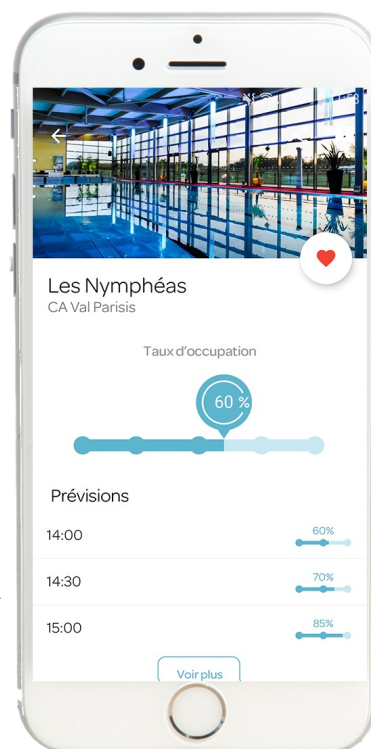

# Est-ce qu'il y a du monde à la piscine ?

Vous pouvez connaître en direct l'affluence de nos 3 centres aquatiques en téléchargeant l'application Affluences sur votre mobile.

L'application vous délivre les prévisions pour les prochaines heures, vous laissant ainsi libre de choisir l'horaire qui répond le plus à vos besoins.

## Ouvert ou fermé ?

Affluences vous indique les horaires d'ouverture et vous prévient en cas de fermeture exceptionnelle.

Infos pratiques

L'application mobile Affluences est gratuite et disponible sur App Store et Google Play.

**Concerne les Océanides (Cormeilles-en-Parisis), les Grands Bains (Herblay) et les Nymphéas (Pierrelaye)**

Liens utiles

[affluences.com](http://affluences.com)