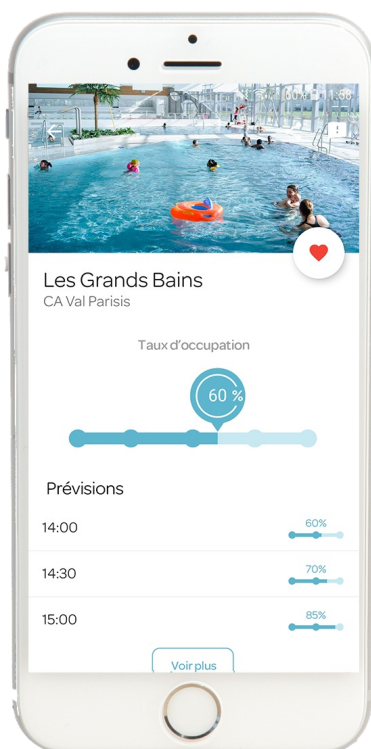

# Est-ce qu'il y a du monde à la piscine ?

Vous pouvez connaître en direct l'affluence de nos 3 centres aquatiques en téléchargeant l'application Affluences sur votre mobile.

L'application vous délivre les prévisions pour les prochaines heures, vous laissant ainsi libre de choisir l'horaire qui répond le plus à vos besoins.

## Ouvert ou fermé ?

Affluences vous indique les horaires d'ouverture et vous prévient en cas de fermeture exceptionnelle.

Infos pratiques

L'application mobile Affluences est gratuite et disponible sur App Store et Google Play.

**Concerne les Océanides (Cormeilles-en-Parisis), les Grands Bains (Herblay) et les Nymphéas (Pierrelaye)**

Liens utiles

[affluences.com](http://affluences.com)