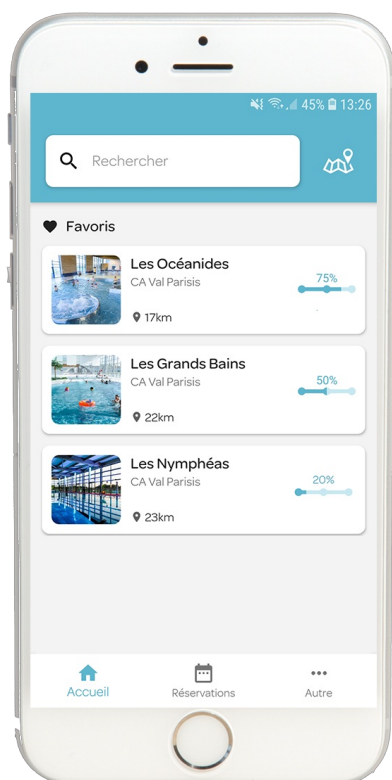

Est-ce qu'il y a du monde à la piscine ?

Vous pouvez connaître en direct l'affluence de nos 3 centres aquatiques en téléchargeant l'application Affluences sur votre mobile.

L'application vous délivre les prévisions pour les prochaines heures, vous laissant ainsi libre de choisir l'horaire qui répond le plus à vos besoins.

Ouvert ou fermé ?

Affluences vous indique les horaires d'ouverture et vous prévient en cas de fermeture exceptionnelle.

Infos pratiques

L'application mobile Affluences est gratuite et disponible sur App Store et Google Play.

Concerne les Océanides (Cormeilles-en-Parisis), les Grands Bains (Herblay) et les Nymphéas (Pierrelaye)

Liens utiles

affluences.com