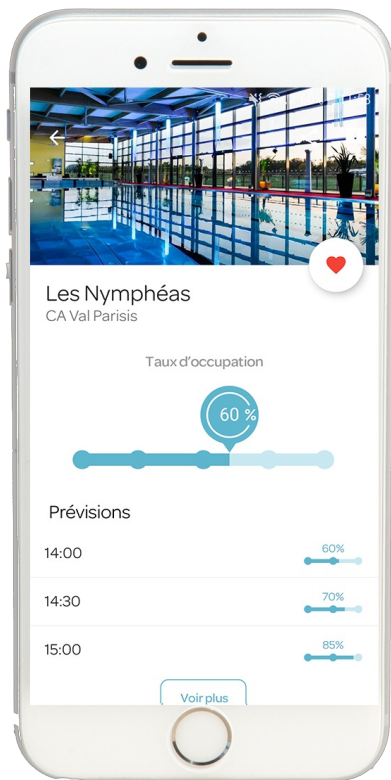

Est-ce qu'il y a du monde à la piscine ?

Vous pouvez connaître en direct l'affluence de nos 3 centres aquatiques en téléchargeant l'application Affluences sur votre mobile.

L'application vous délivre les prévisions pour les prochaines heures, vous laissant ainsi libre de choisir l'horaire qui répond le plus à vos besoins.

Ouvert ou fermé ?

Affluences vous indique les horaires d'ouverture et vous prévient en cas de fermeture exceptionnelle.

Infos pratiques

L'application mobile Affluences est gratuite et disponible sur App Store et Google Play.

Concerne les Océanides (Cormeilles-en-Parisis), les Grands Bains (Herblay) et les Nymphéas (Pierrelaye)

Liens utiles

affluences.com