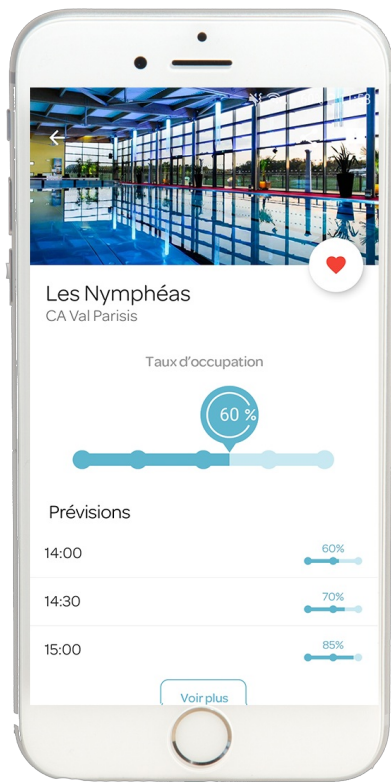

Est-ce qu'il y a du monde à la piscine ?

Vous pouvez connaître en direct l'affluence de nos 3 centres aquatiques en téléchargeant l'application Affluences sur votre mobile.

L'application vous délivre les prévisions pour les prochaines heures, vous laissant ainsi libre de choisir l'horaire qui répond le plus à vos besoins.

Ouvert ou fermé ?

Affluences vous indique les horaires d'ouverture et vous prévient en cas de fermeture exceptionnelle.

Infos pratiques

L'application mobile Affluences est gratuite et disponible sur App Store et Google Play.

Concerne les Océanides (Cormeilles-en-Parisis), les Grands Bains (Herblay) et les Nymphéas (Pierrelaye)

Liens utiles

affluences.com