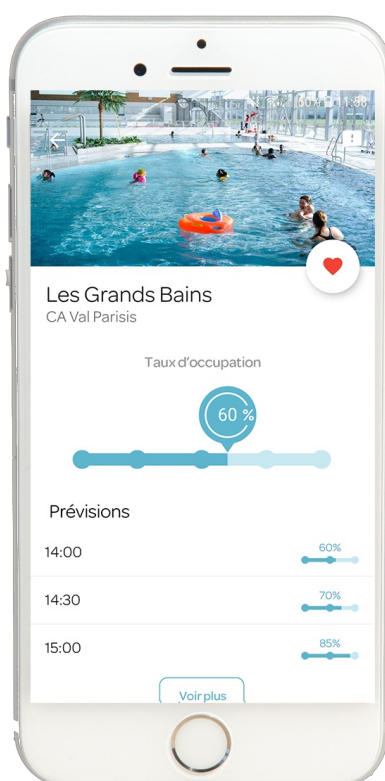

Est-ce qu'il y a du monde à la piscine ?

Vous pouvez connaître en direct l'affluence de nos 3 centres aquatiques en téléchargeant l'application Affluences sur votre mobile.

L'application vous délivre les prévisions pour les prochaines heures, vous laissant ainsi libre de choisir l'horaire qui répond le plus à vos besoins.

Ouvert ou fermé ?

Affluences vous indique les horaires d'ouverture et vous prévient en cas de fermeture exceptionnelle.

Infos pratiques

L'application mobile Affluences est gratuite et disponible sur App Store et Google Play.

Concerne les Océanides (Cormeilles-en-Parisis), les Grands Bains (Herblay) et les Nymphéas (Pierrelaye)

Liens utiles

affluences.com