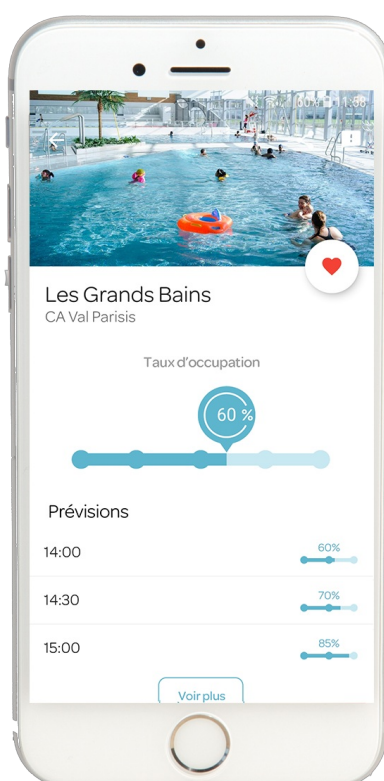

Est-ce qu'il y a du monde à la piscine ?

Vous pouvez connaître en direct l'affluence de nos 3 centres aquatiques en téléchargeant l'application Affluences sur votre mobile.

L'application vous délivre les prévisions pour les prochaines heures, vous laissant ainsi libre de choisir l'horaire qui répond le plus à vos besoins.

Ouvert ou fermé ?

Affluences vous indique les horaires d'ouverture et vous prévient en cas de fermeture exceptionnelle.

Infos pratiques

L'application mobile Affluences est gratuite et disponible sur App Store et Google Play.

Concerne les Océanides (Cormeilles-en-Parisis), les Grands Bains (Herblay) et les Nymphéas (Pierrelaye)

Liens utiles

affluences.com