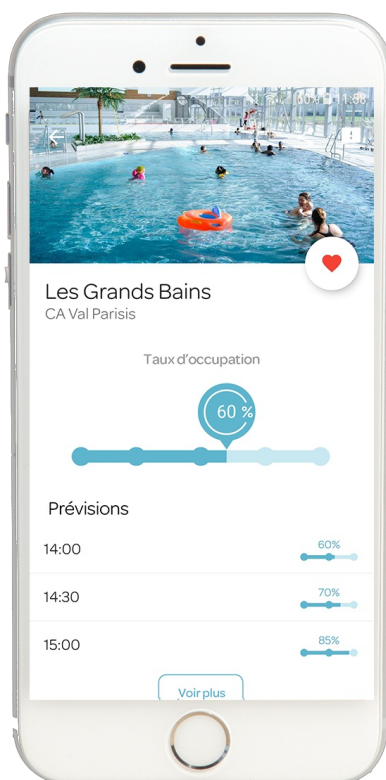

Est-ce qu'il y a du monde à la piscine ?

Vous pouvez connaître en direct l'affluence de nos 3 centres aquatiques en téléchargeant l'application Affluences sur votre mobile.

L'application vous délivre les prévisions pour les prochaines heures, vous laissant ainsi libre de choisir l'horaire qui répond le plus à vos besoins.

Ouvert ou fermé ?

Affluences vous indique les horaires d'ouverture et vous prévient en cas de fermeture exceptionnelle.

Infos pratiques

L'application mobile Affluences est gratuite et disponible sur App Store et Google Play.

Concerne les Océanides (Cormeilles-en-Parisis), les Grands Bains (Herblay) et les Nymphéas (Pierrelaye)

Liens utiles

affluences.com