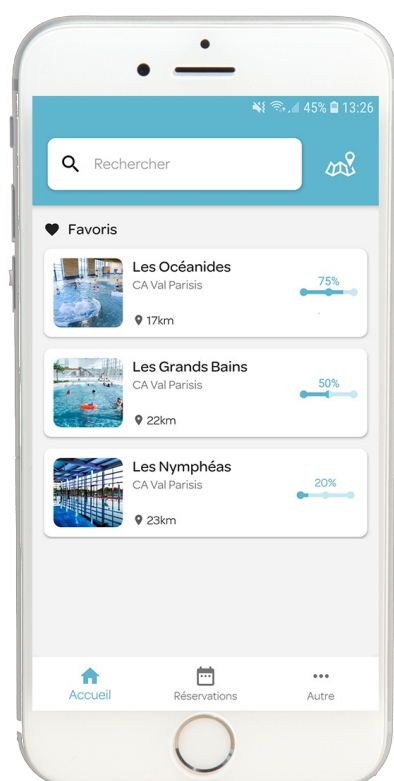

Est-ce qu'il y a du monde à la piscine ?

Vous pouvez connaître en direct l'affluence de nos 3 centres aquatiques en téléchargeant l'application Affluences sur votre mobile.

L'application vous délivre les prévisions pour les prochaines heures, vous laissant ainsi libre de choisir l'horaire qui répond le plus à vos besoins.

Ouvert ou fermé ?

Affluences vous indique les horaires d'ouverture et vous prévient en cas de fermeture exceptionnelle.

Infos pratiques

L'application mobile Affluences est gratuite et disponible sur App Store et Google Play.

Concerne les Océanides (Cormeilles-en-Parisis), les Grands Bains (Herblay) et les Nymphéas (Pierrelaye)

Liens utiles

affluences.com