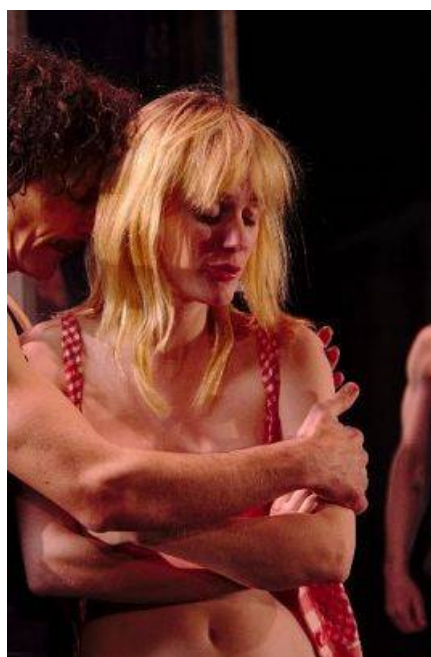

Surexpositions

Jeudi 28 mars

(Patrick Dewaere)

THEATRE

Tragi-comédie d'un acteur sur le fil. Enfant de la balle, acteur surdoué et incarnation de la fureur de vivre à la française, Patrick Dewaere a marqué par son talent toute une génération. Sous la plume de Marion Aubert, la saga tragi-comique de son parcours d'artiste nous revient sous forme de clins d'œil à sa filmographie et à son histoire.

Au détour des moments clés de sa vie, nous retrouvons les figures de cinéastes et de comédiens fidèles tels que Bertrand Blier, Gérard Depardieu, Miou-Miou ou Jeanne Moreau. Mais surtout, nous revoyons Patrick Dewaere dans quelques-uns de ses rôles emblématiques.

Tout au long du spectacle se dévoile un homme totalement investi dans son métier d'acteur et en quête absolue du « vrai ». Un homme à fleur de peau, anticonformiste, excessif, fantasque mais vulnérable, unique et multifacette. Surexpositions est une vraie épopée théâtrale qui offre aux comédiens tout l'espace pour déployer leur générosité et leur talent, sans oublier un soupçon d'irrévérence pour nous faire chavirer.