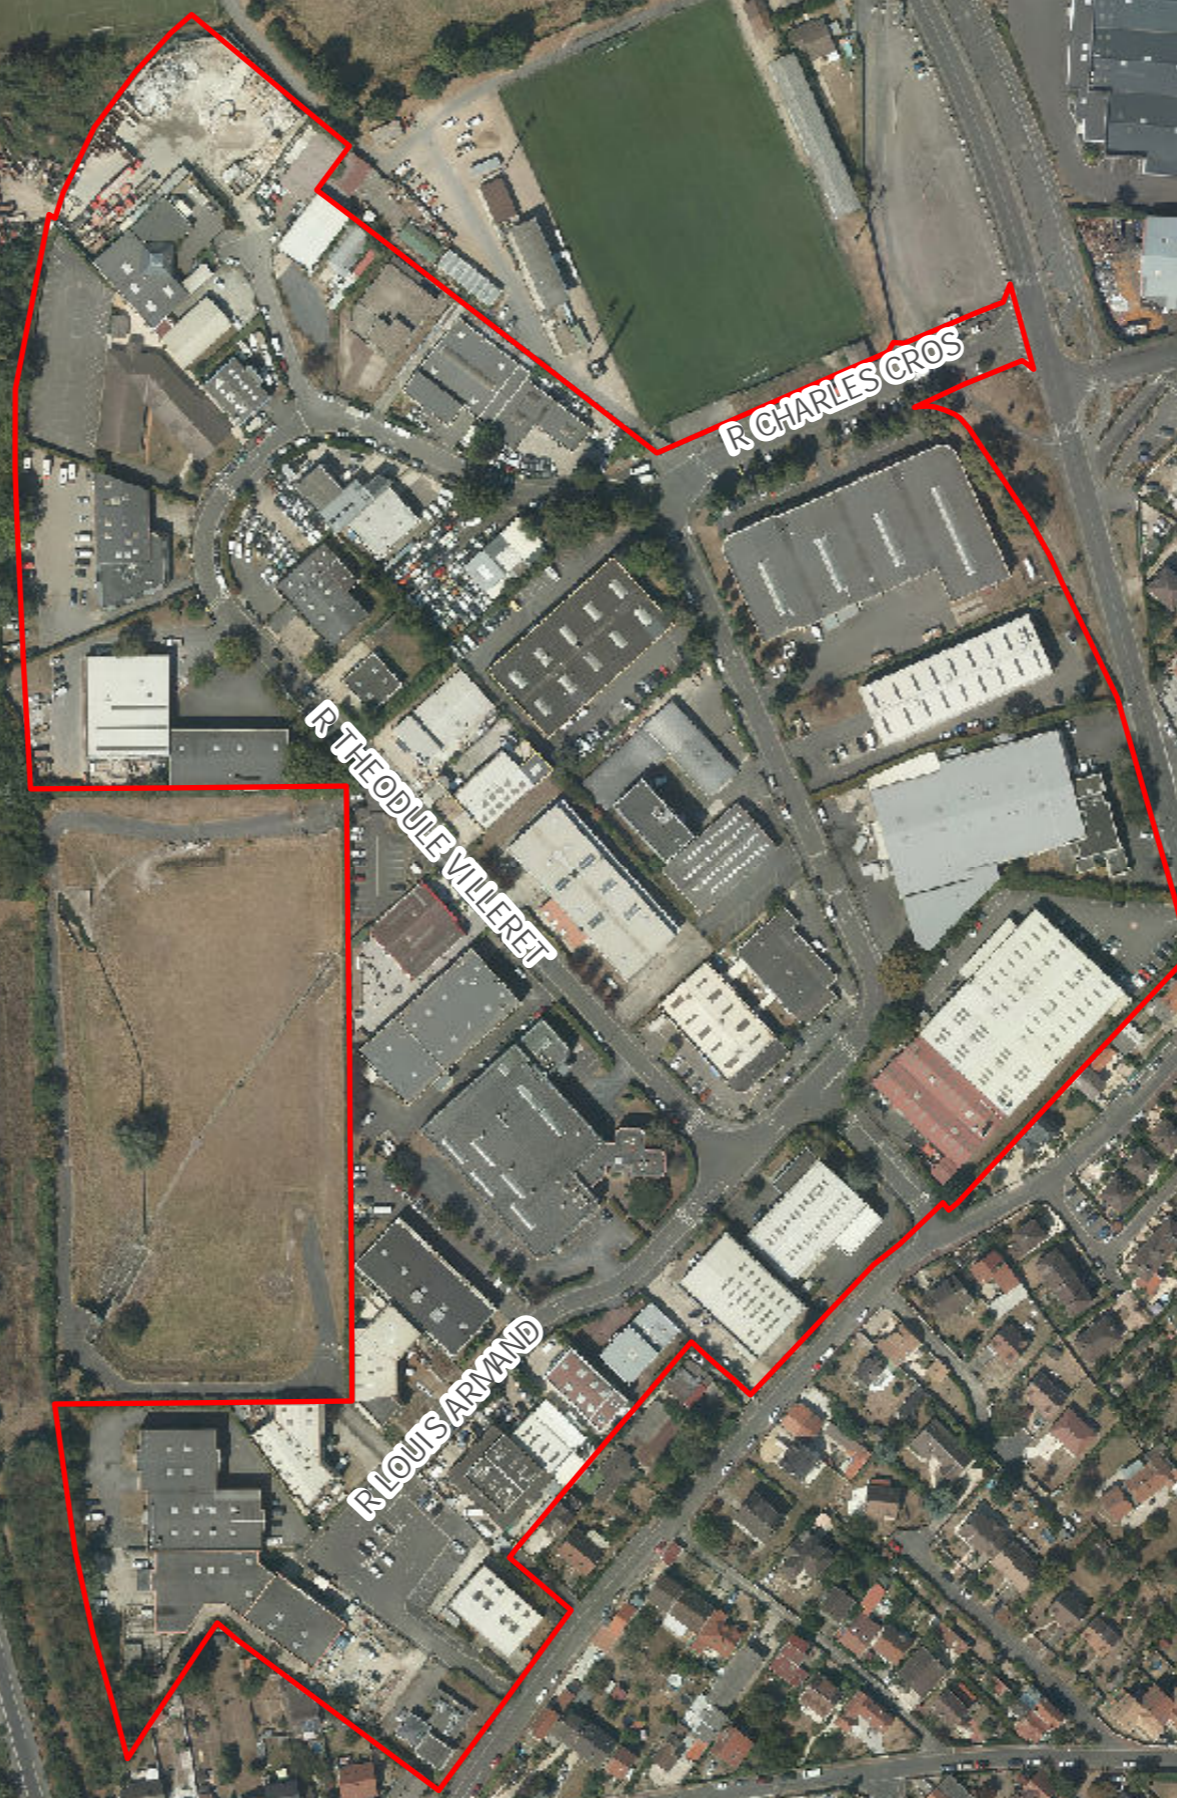

Communauté d'Agglomération Val Parisis
Périmètre ZAE des Frères Lumière à Saint-Leu-la-Forêt
Vue aérienne

Accusé de réception en préfecture
095-200059485-20230411-D-2023-065-DE
Date de télétransmission : 17/04/2023
Date de réception préfecture : 17/04/2023

 Périmètre ZAE des Frères Lumière