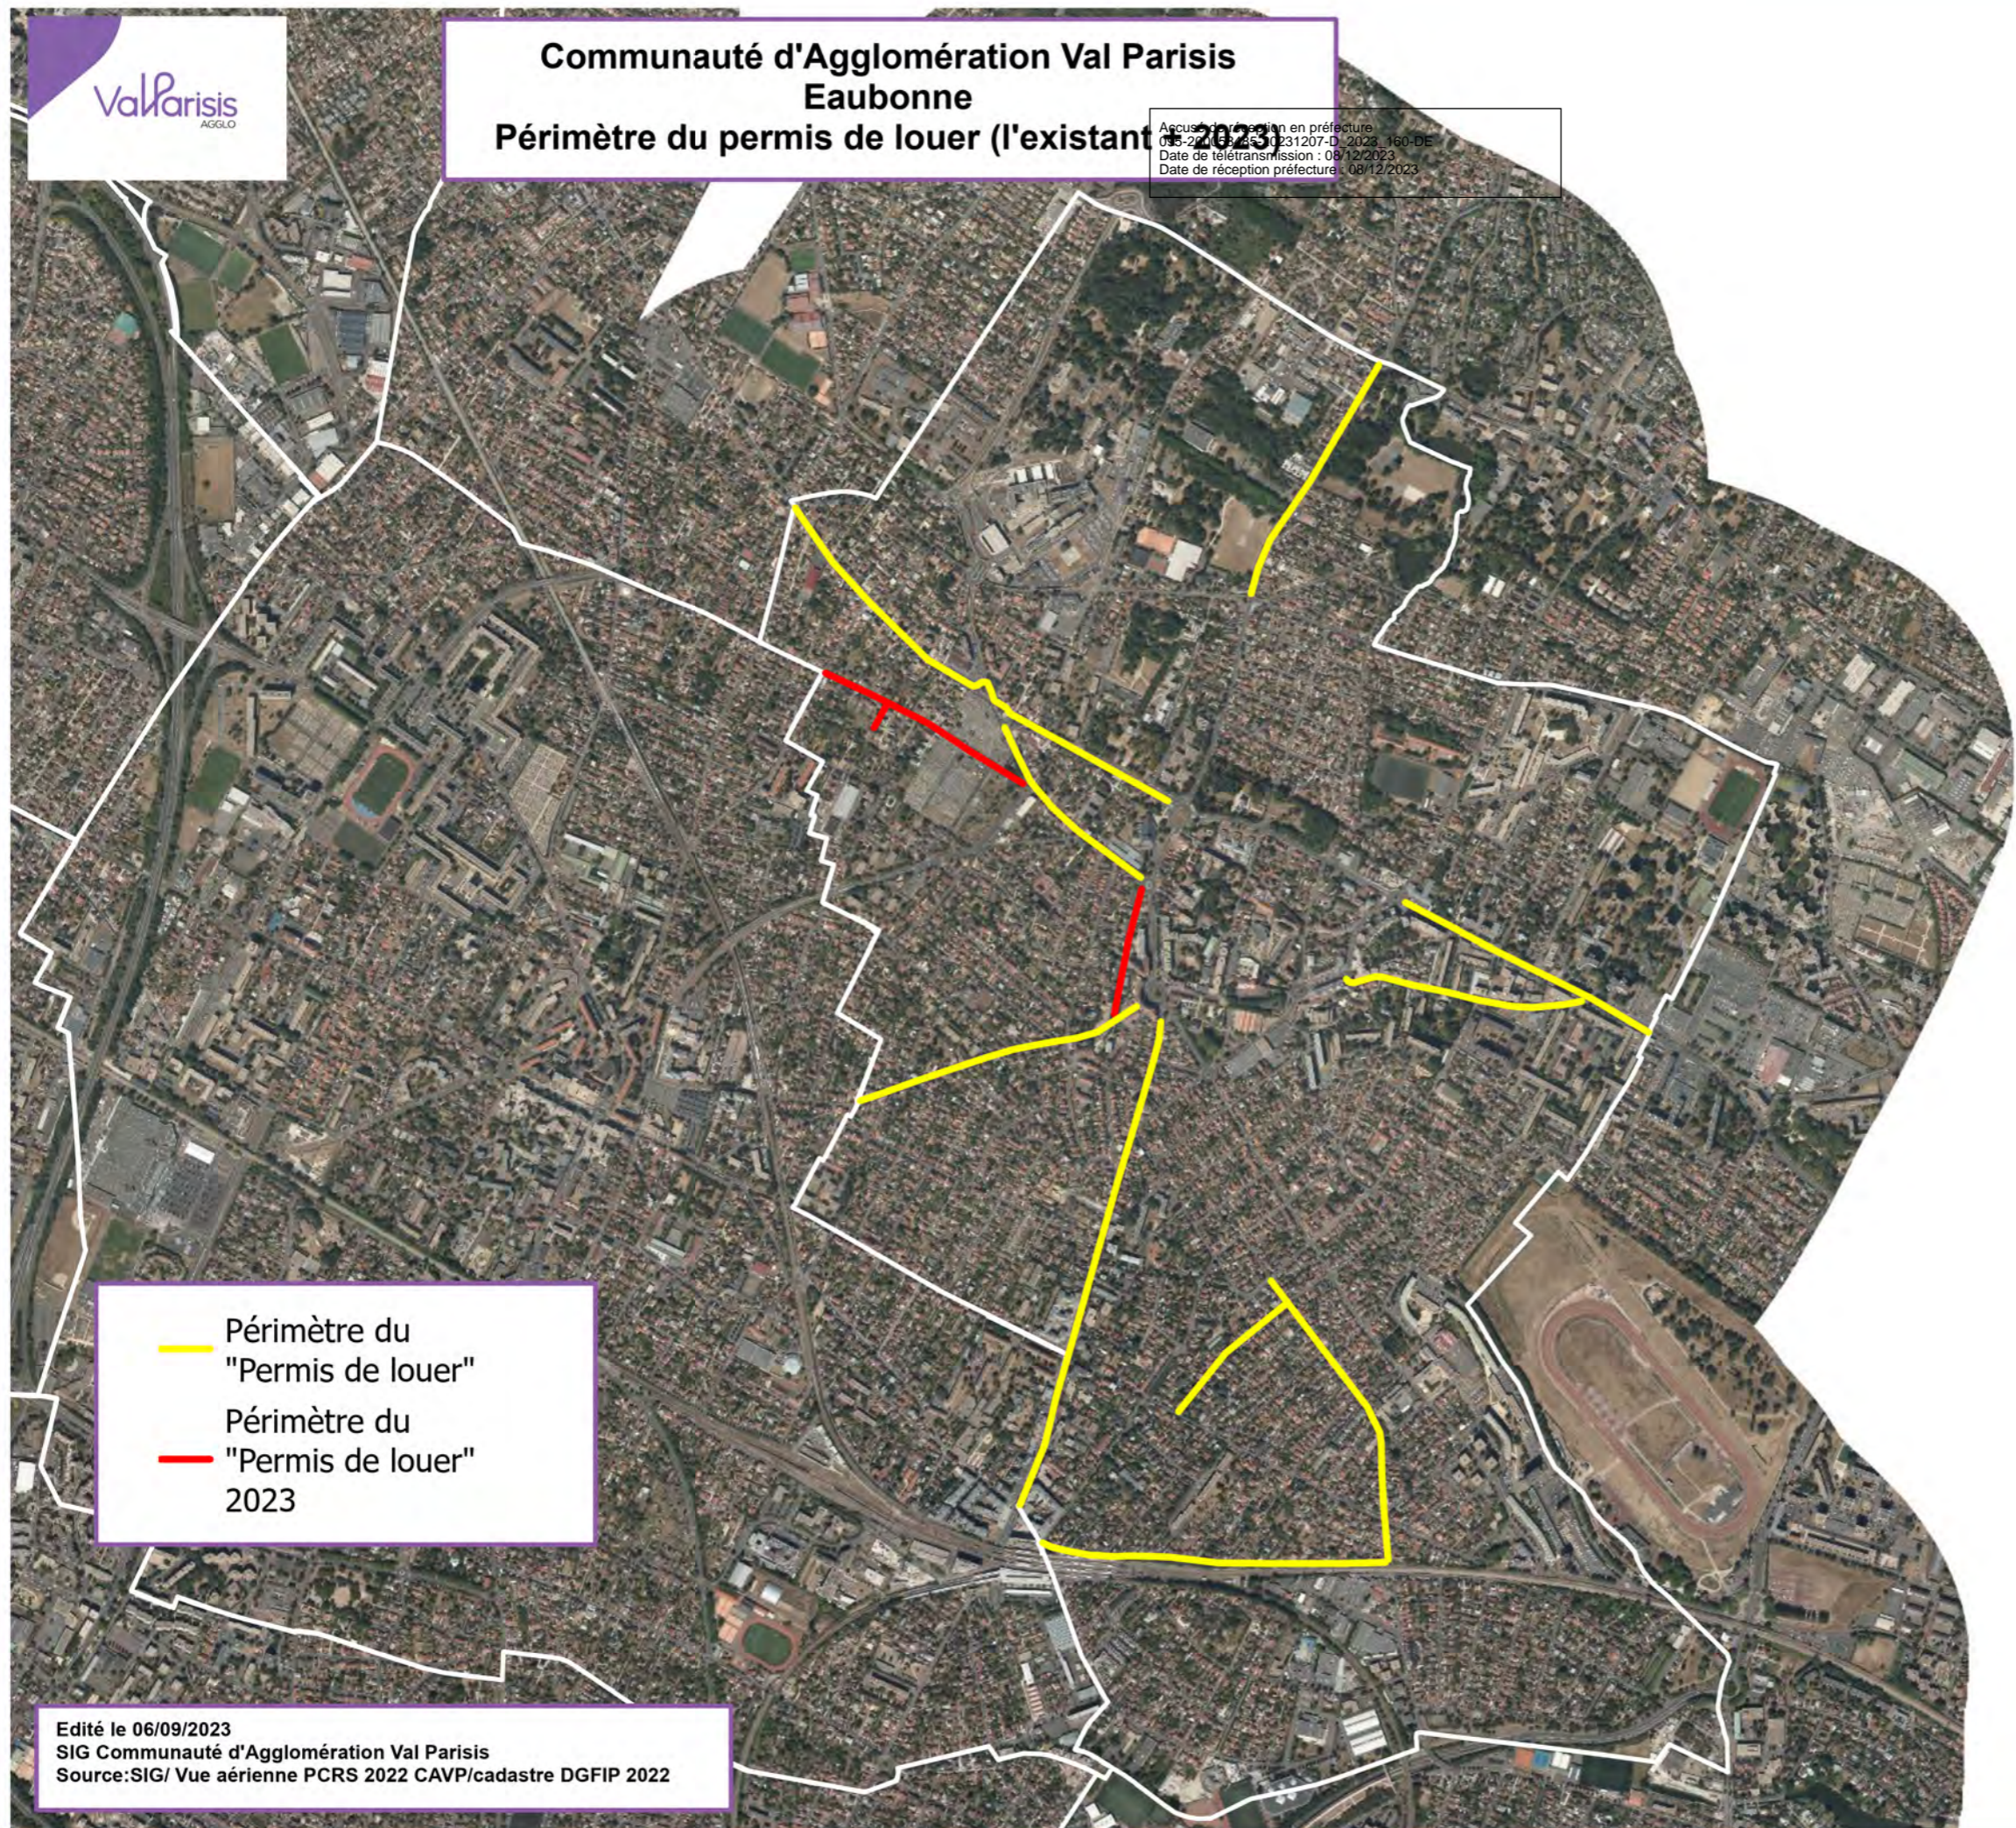

Communauté d'Agglomération Val Parisis  
Eaubonne  
Périmètre du permis de louer (l'existant) 2023

Accusé de réception en préfecture  
08-2023-00003-231207-D-2023-160-DE  
Date de télétransmission : 08/12/2023  
Date de réception préfecture : 08/12/2023

- Périmètre du "Permis de louer"
- Périmètre du "Permis de louer" 2023