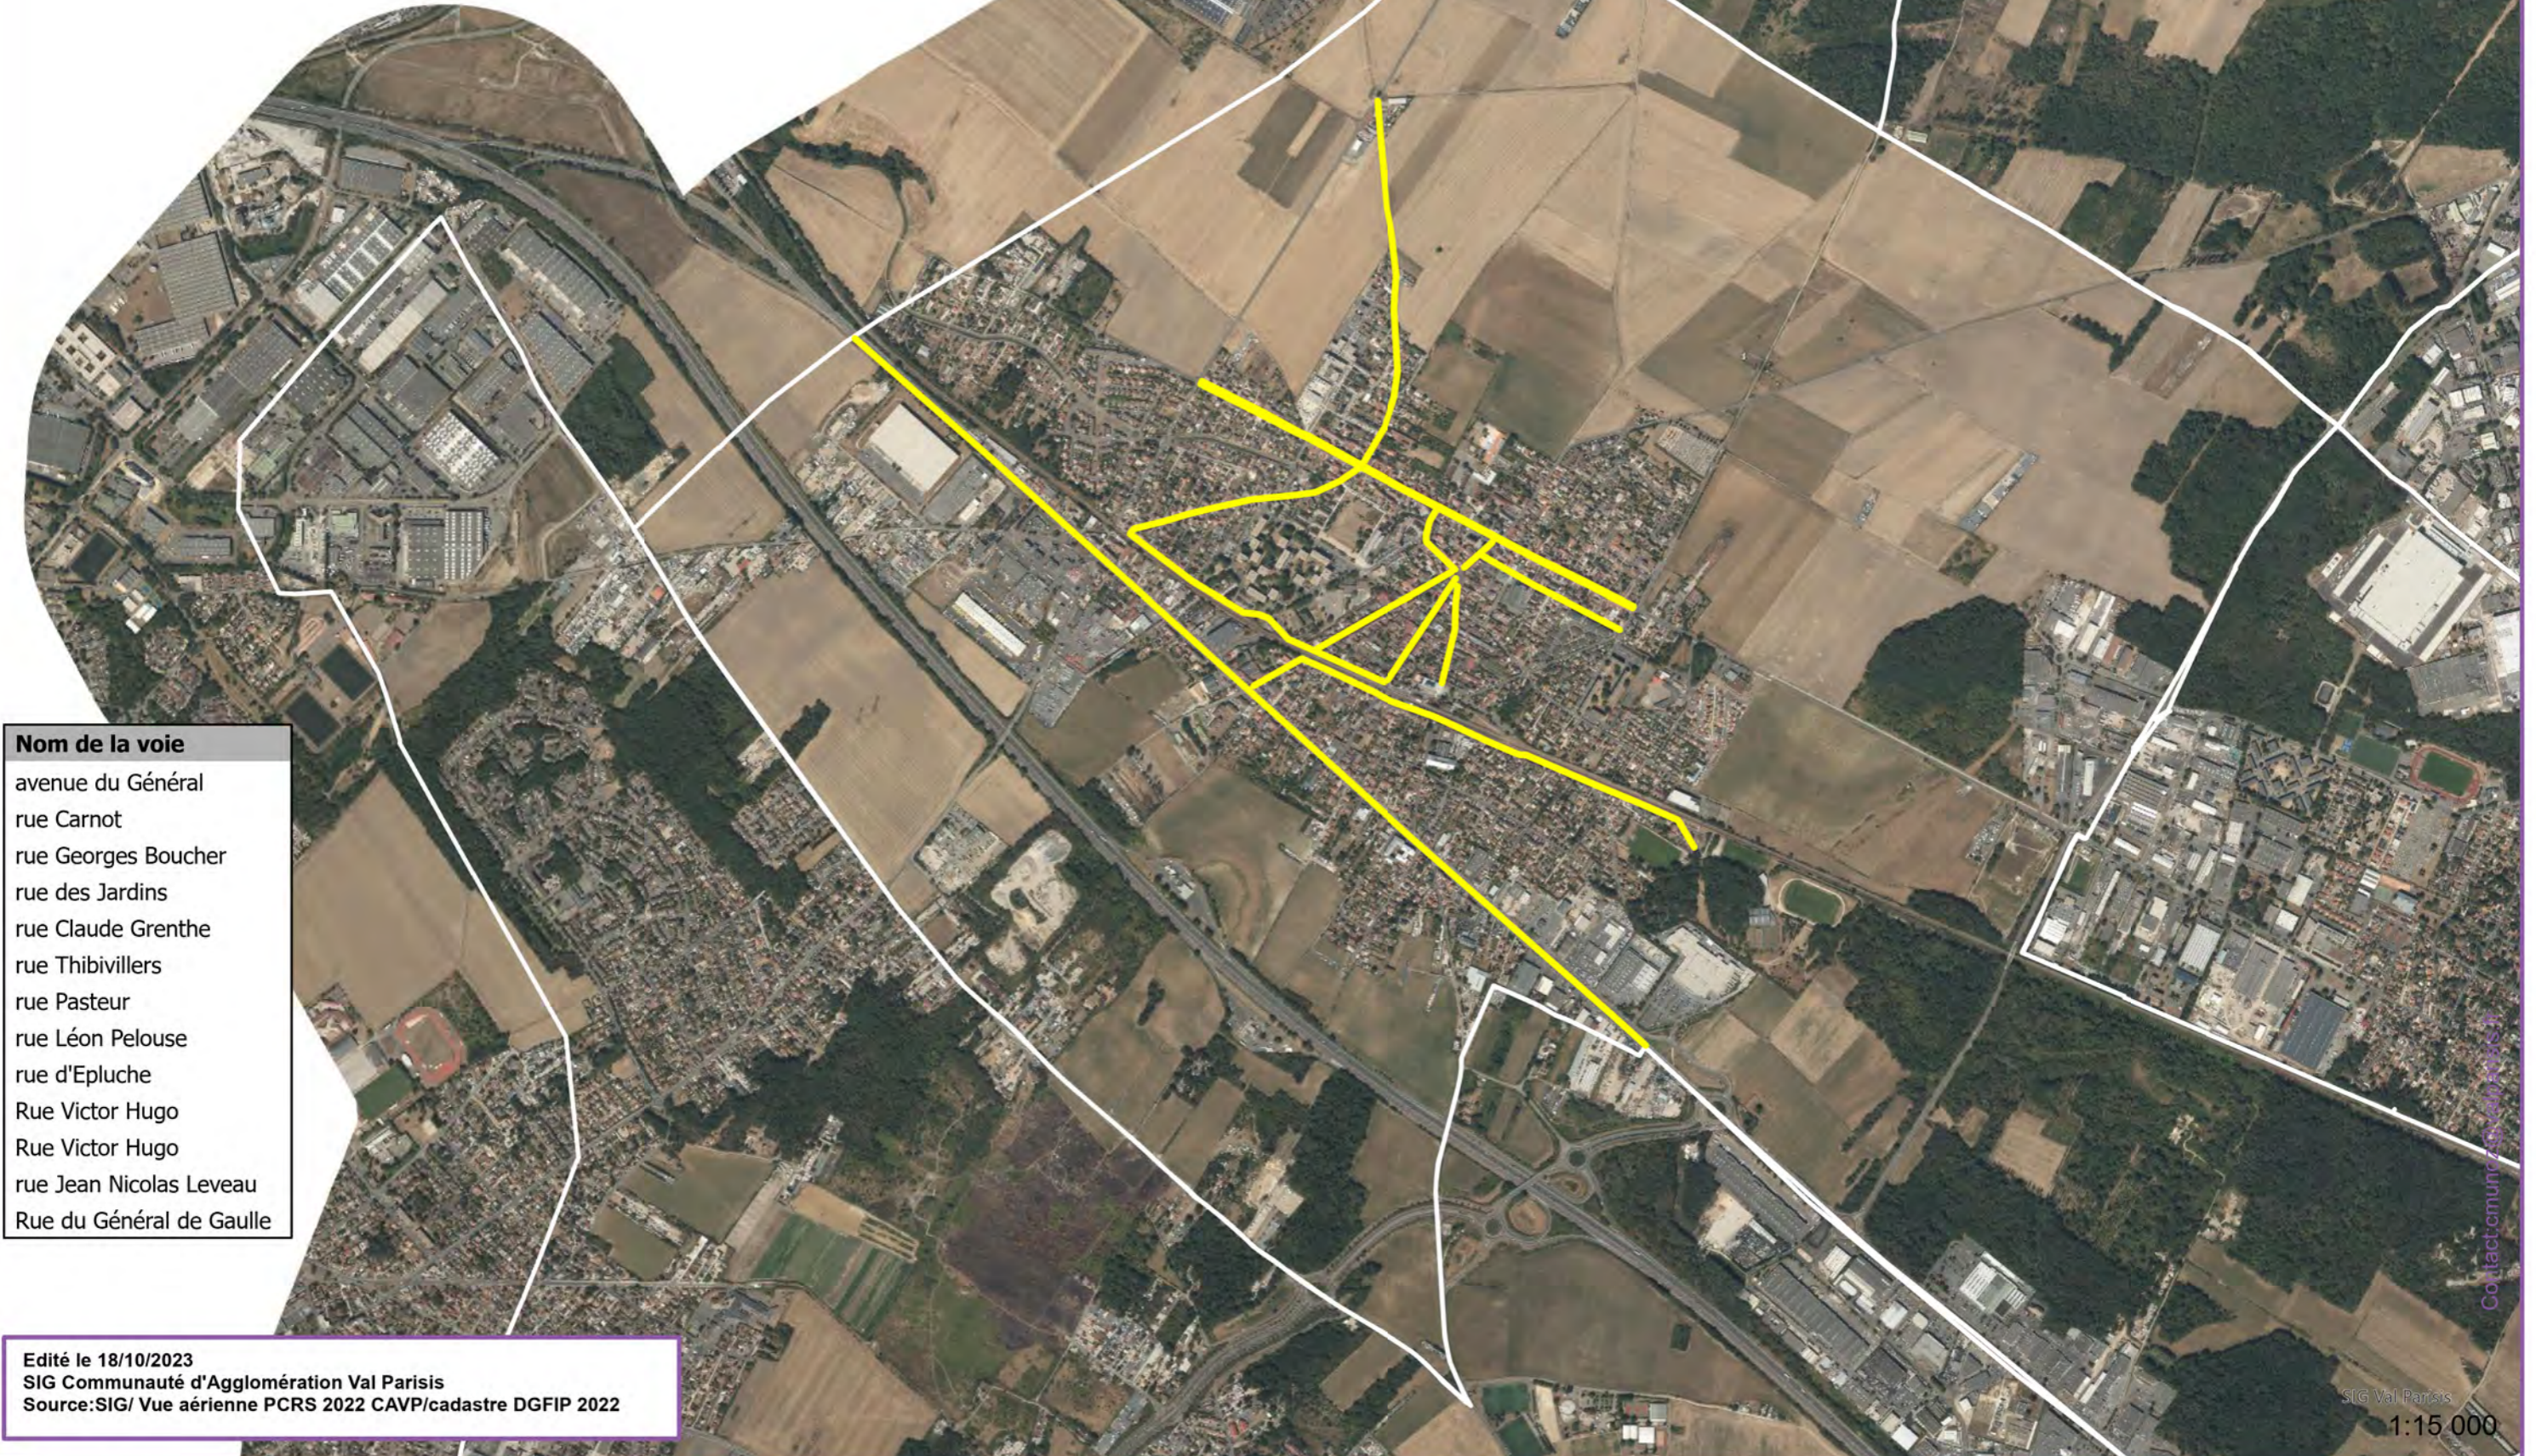

**Communauté d'Agglomération Val Parisis
Pierrelaye
Périmètre du permis de louer (l'existant)**

Accusé de réception en préfecture
N° 58485-20231207-D-2023-160-DE
Date de télétransmission : 08/12/2023
Date de réception préfecture : 09/12/2023

Nom de la voie

- avenue du Général
- rue Carnot
- rue Georges Boucher
- rue des Jardins
- rue Claude Grenthe
- rue Thibivillers
- rue Pasteur
- rue Léon Pelouse
- rue d'Epluche
- Rue Victor Hugo
- Rue Victor Hugo
- rue Jean Nicolas Leveau
- Rue du Général de Gaulle