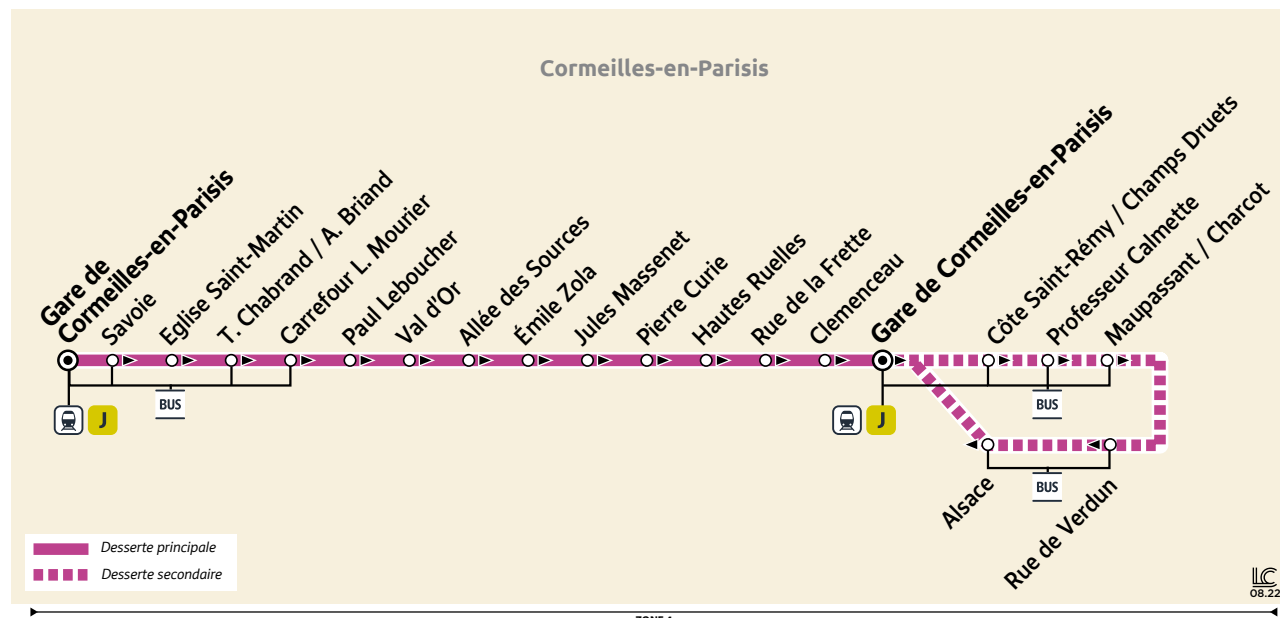

Horaires valables toute l'année

CORMELLES-EN-PARISIS
CIRCUITS URBAINS

Nouveaux horaires à compter du 1^{er} décembre 2022

BUS CitéVal **CORMELLES-EN-PARISIS** ↔ **CORMELLES-EN-PARISIS**

Création: Île de France Mobilités - Exécution: graphibus.fr - 22/07/23 - 11/2022

Titres de transport acceptés dans le bus à valider à chaque voyage sur le réseau

Les forfaits Navigo

Pour tous
Navigo Annuel
Navigo Mois/Semaine/Jour

Jeunes
Imagine R Étudiant, Scolaire, Junior
Navigo Jeunes week-end