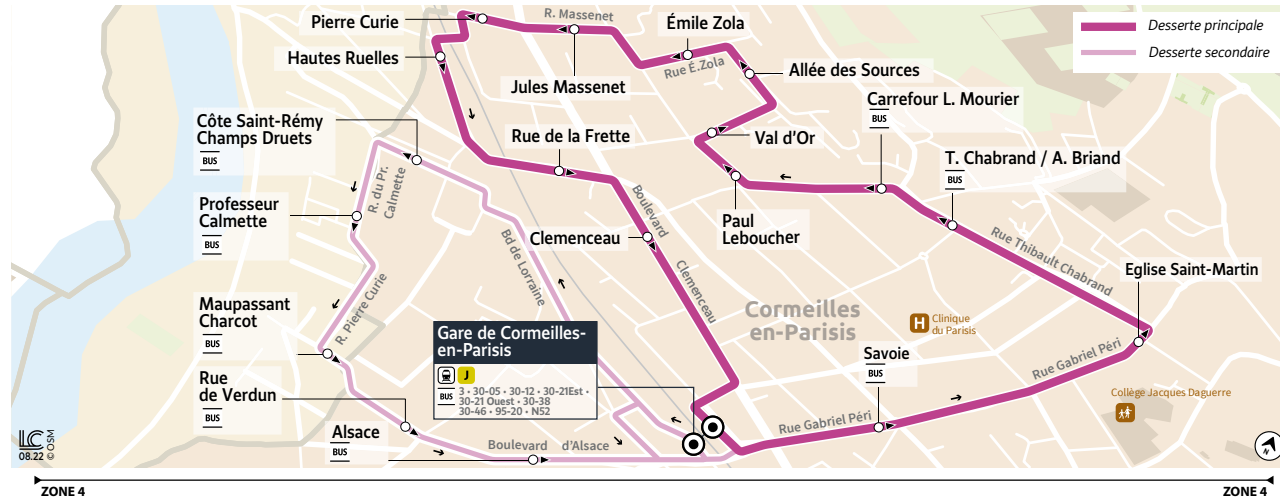

Horaires valables toute l'année

CORMELLES-EN-PARISIS
CIRCUITS URBAINS

Nouveaux horaires à compter du 1^{er} décembre 2022

BUS CitéVal **CORMELLES-EN-PARISIS** ↔ **CORMELLES-EN-PARISIS**

Création: Île de France Mobilités - Exécution: graphibus.fr - 22/07/23 - 11/2022

Titres de transport acceptés dans le bus à valider à chaque voyage sur le réseau

Les forfaits Navigo

Pour tous
Navigo Annuel
Navigo Mois/Semaine/Jour

Jeunes
Imagine R Étudiant, Scolaire, Junior
Navigo Jeunes week-end