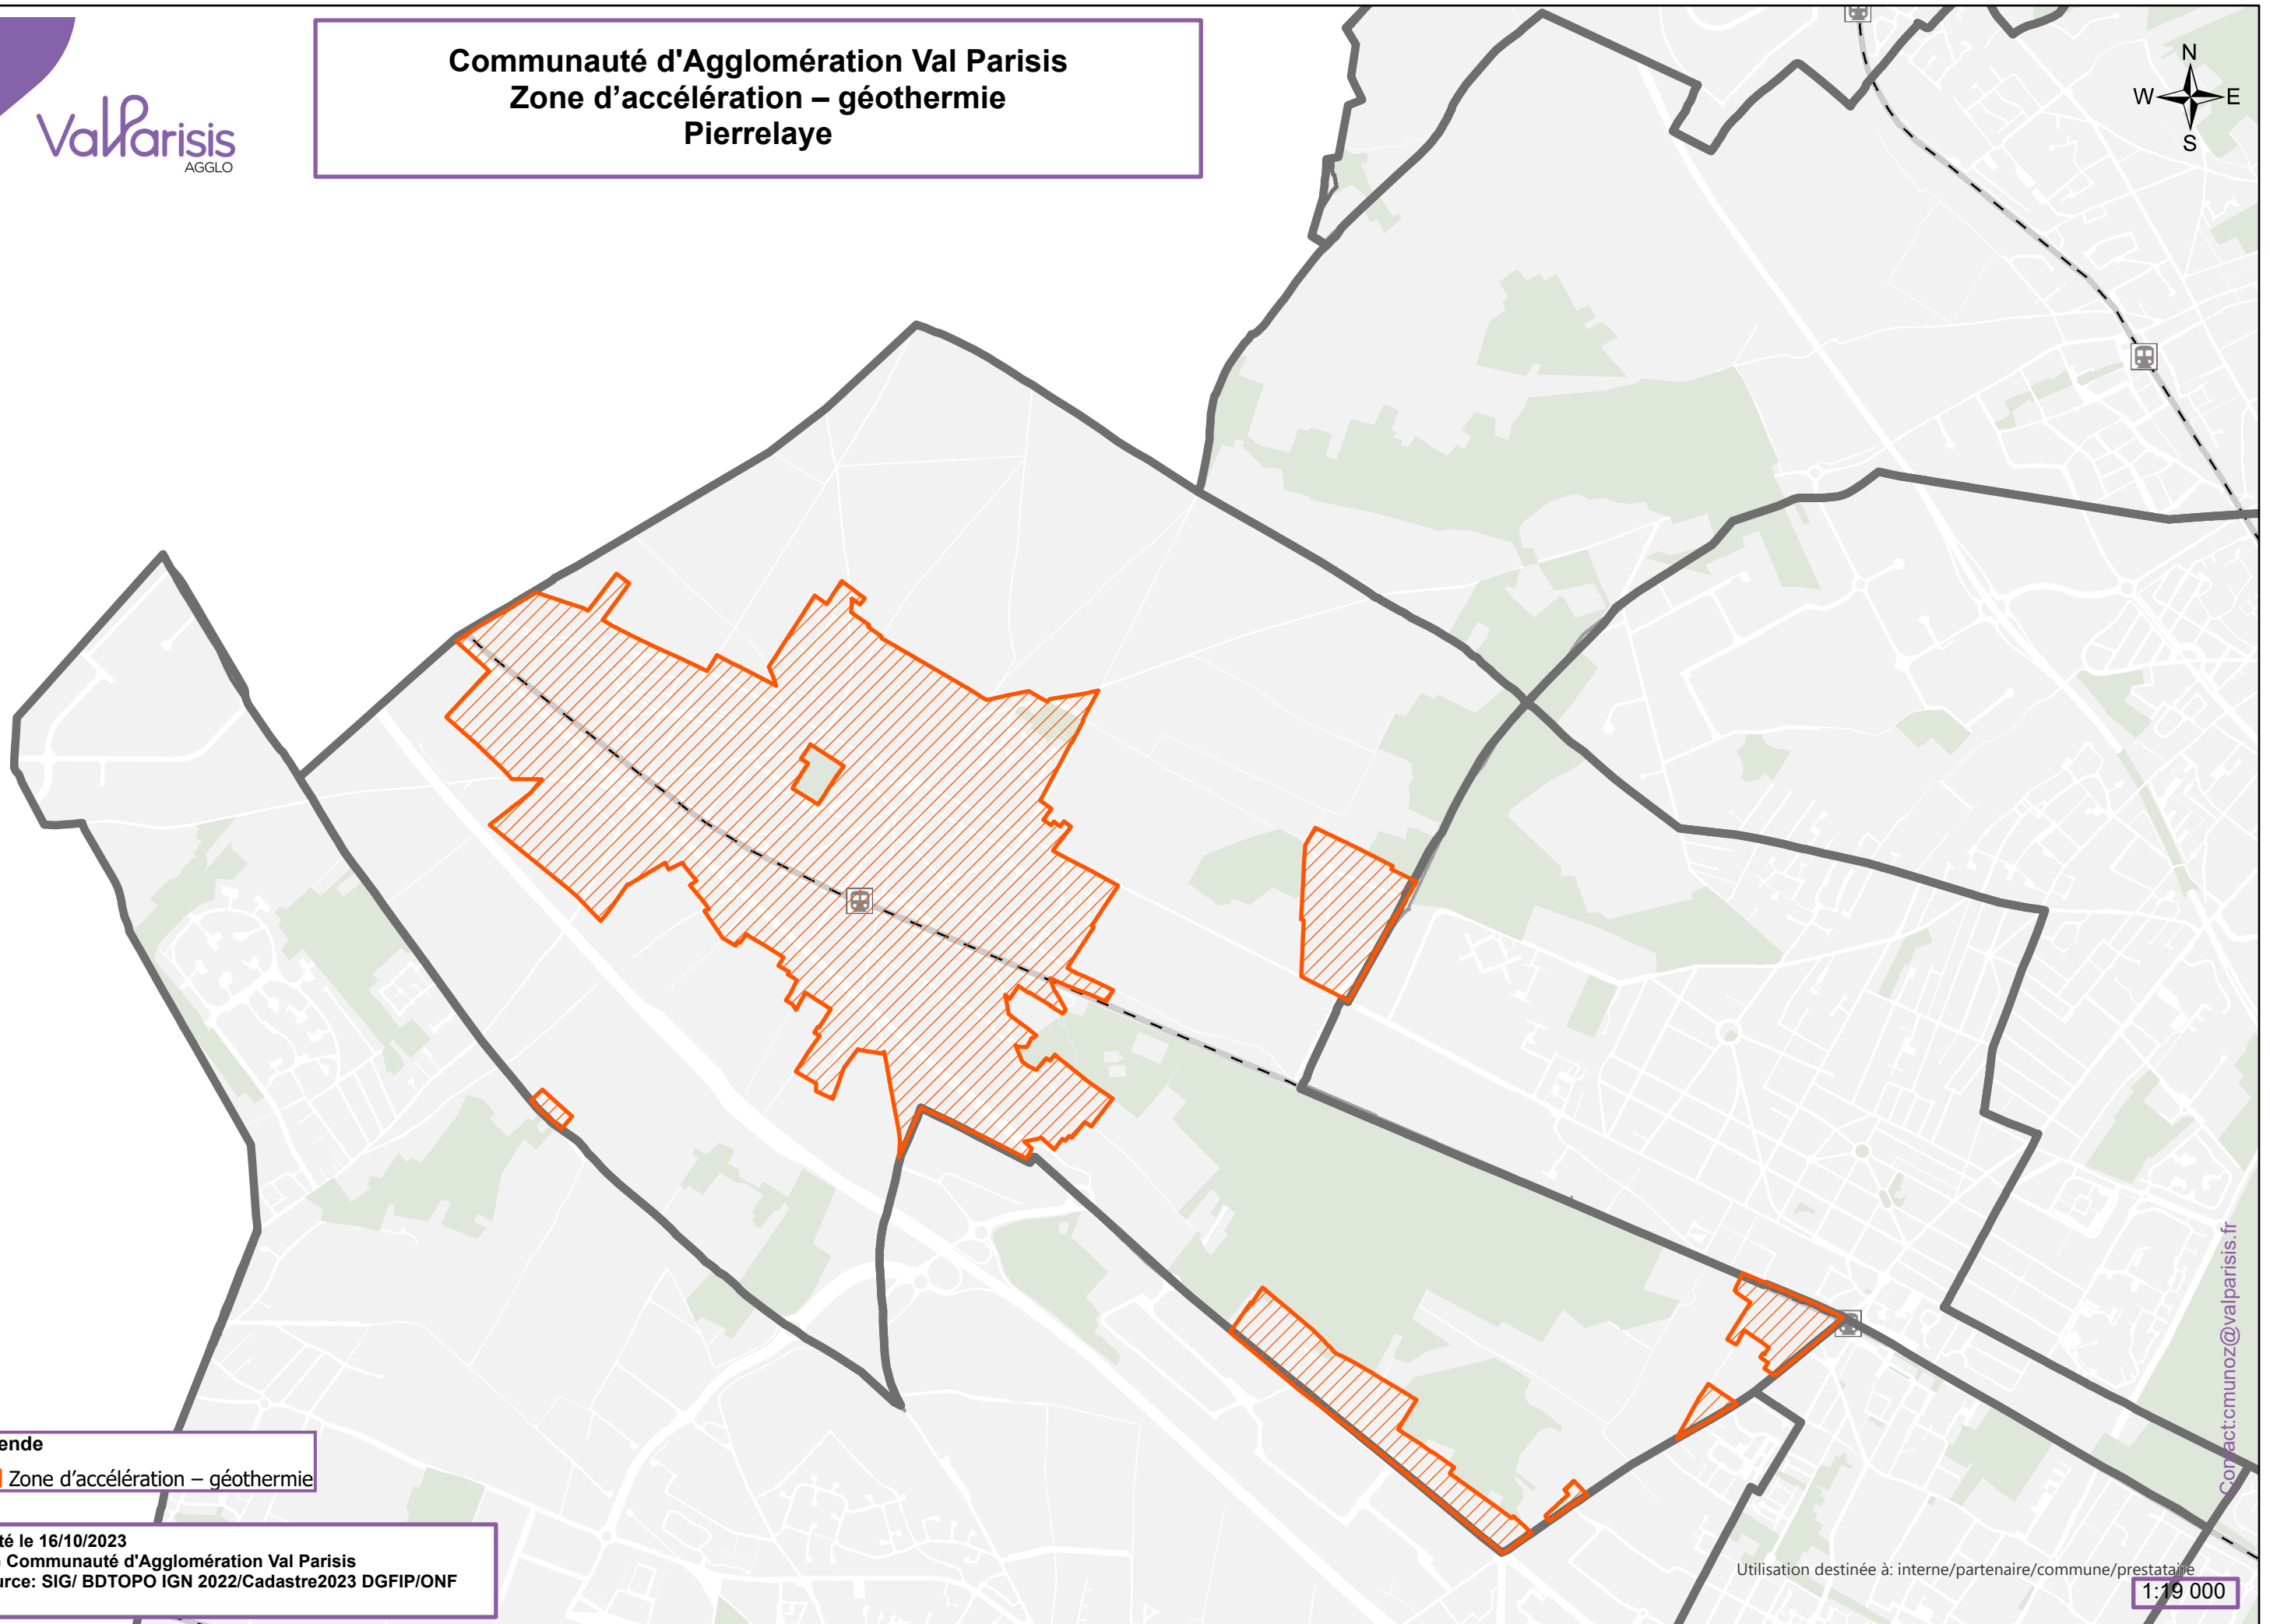

Communauté d'Agglomération Val Parisis
Zone d'accélération – géothermie
Pierrelaye

Légende
Zone d'accélération – géothermie

Édité le 16/10/2023
SIG Communauté d'Agglomération Val Parisis
Source: SIG/ BDTOPO IGN 2022/Cadastre2023 DGFIP/ONF

Utilisation destinée à: interne/partenaire/commune/prestataire

1:19 000