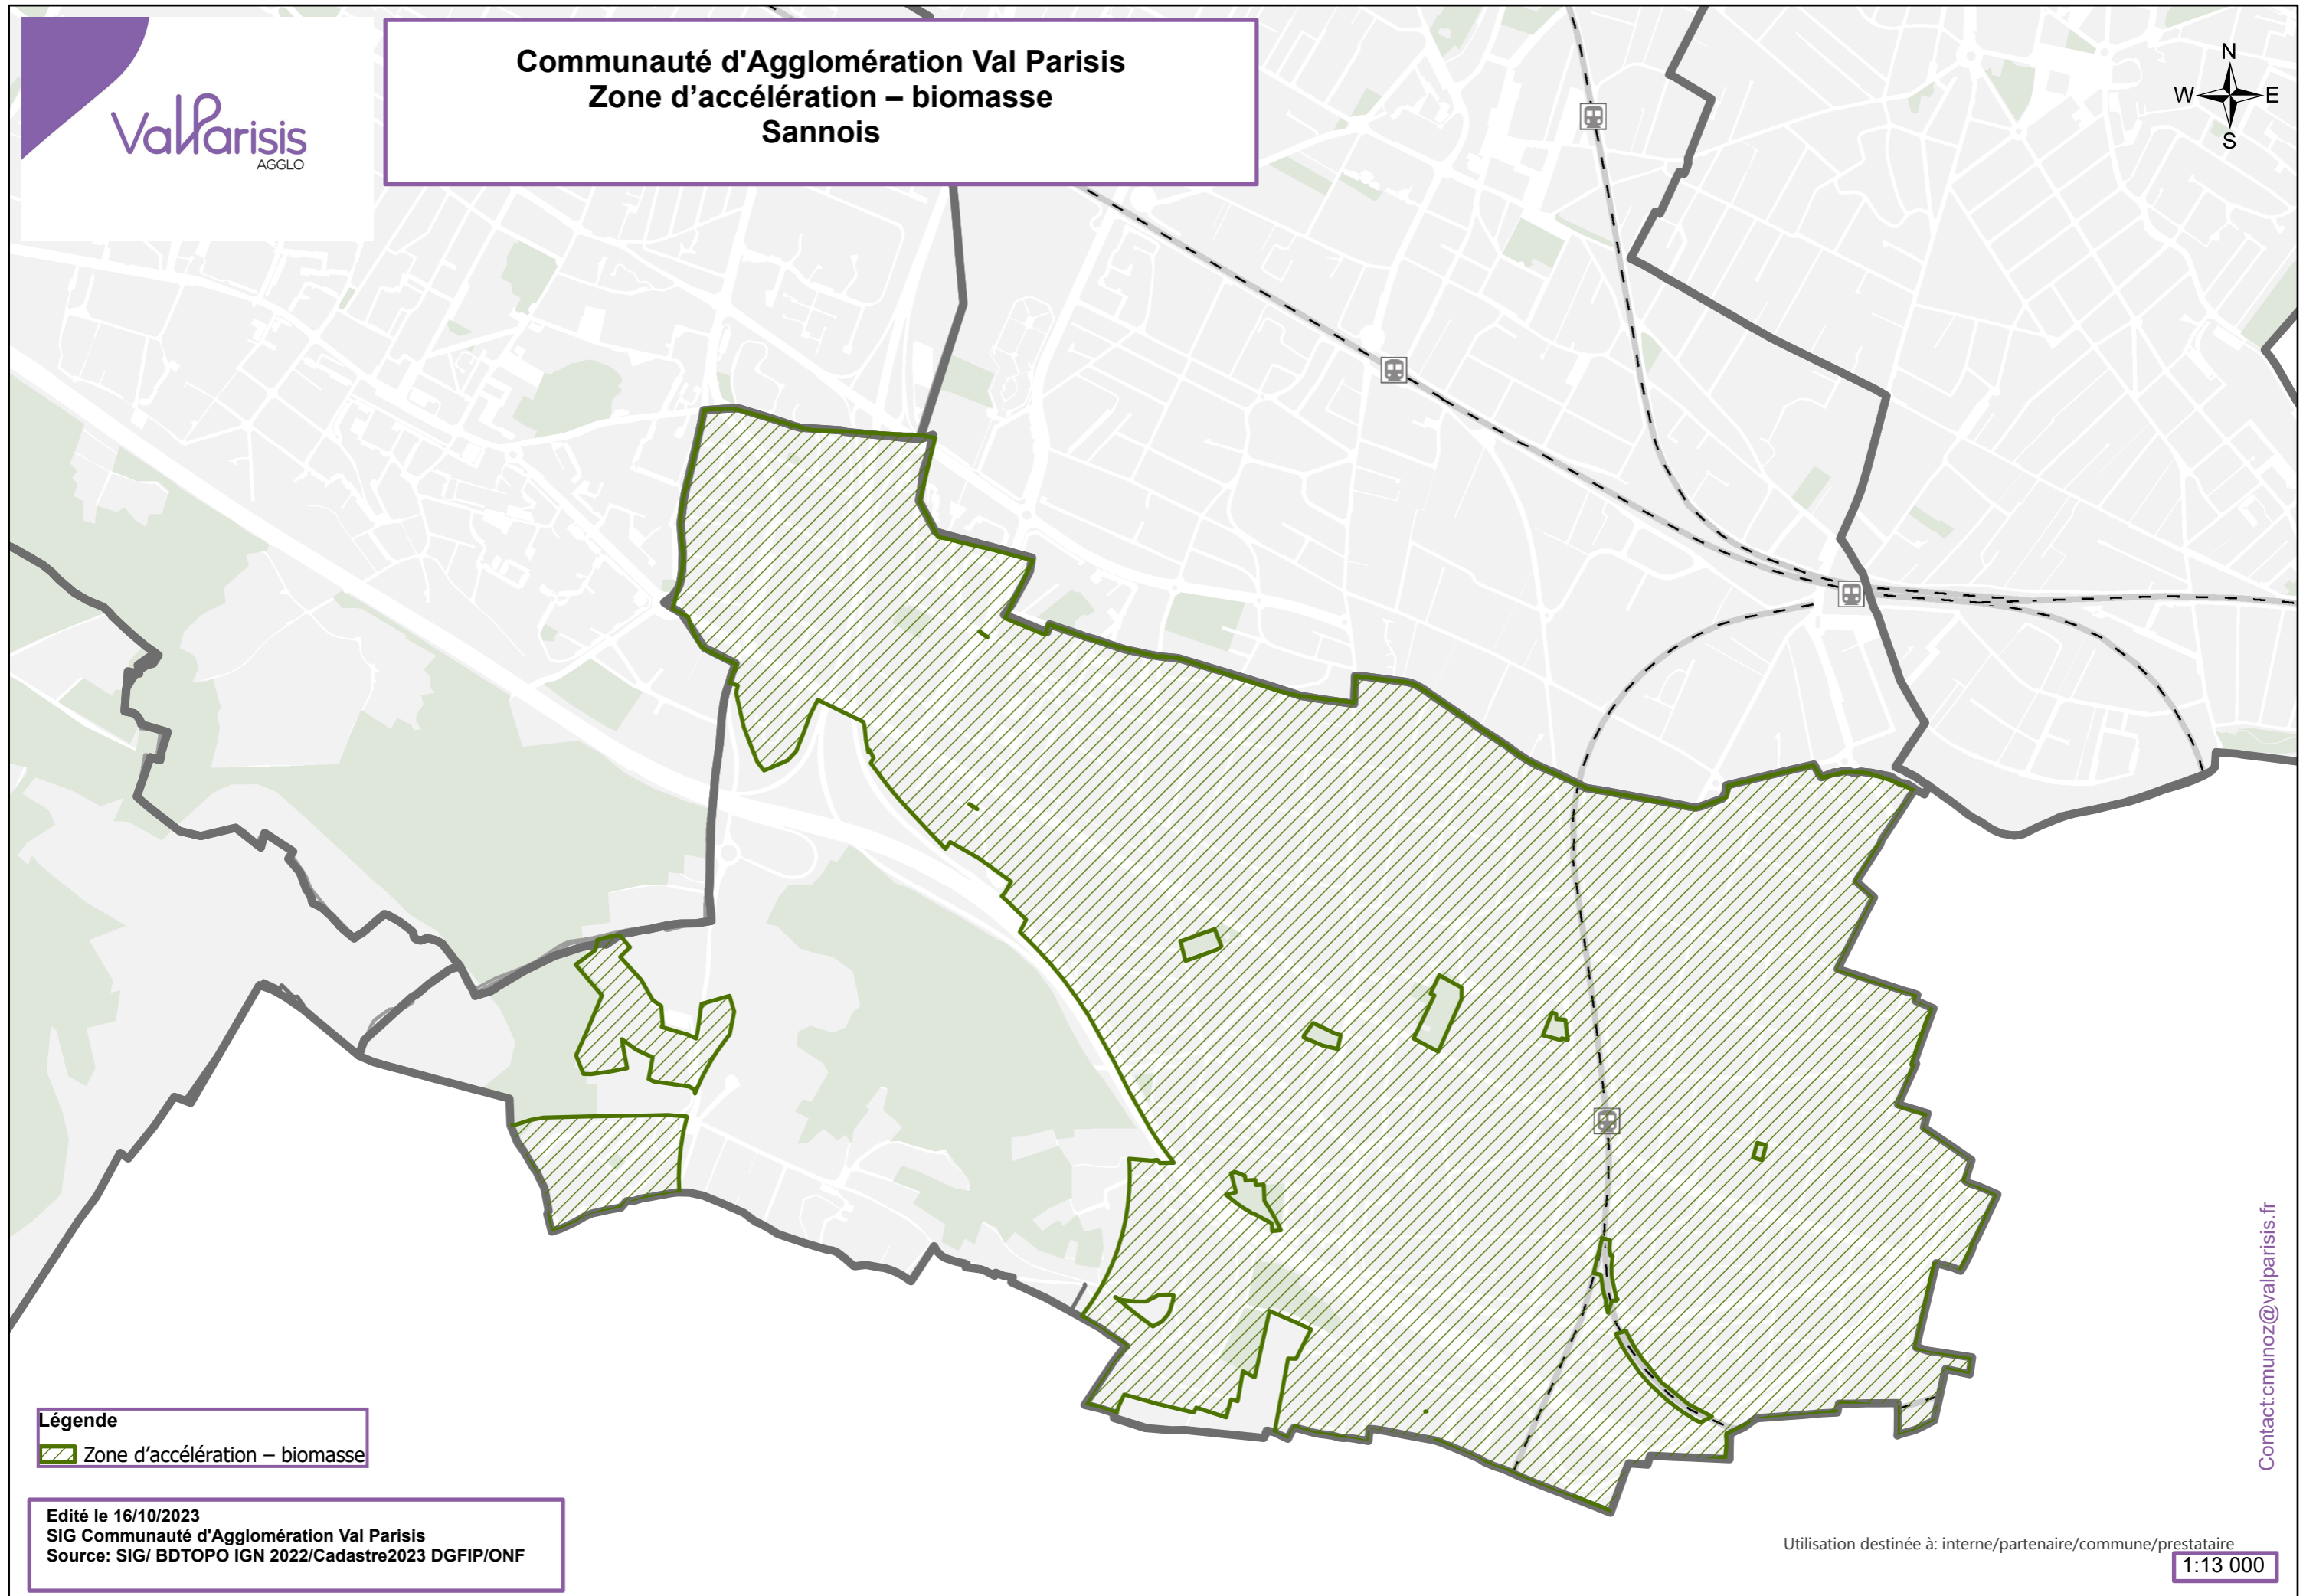

**Communauté d'Agglomération Val Parisis  
Zone d'accélération – biomasse  
Sannois**

**Légende**  
Zone d'accélération – biomasse

Edité le 16/10/2023  
SIG Communauté d'Agglomération Val Parisis  
Source: SIG/ BDTOPO IGN 2022/Cadastre2023 DGFIP/ONF