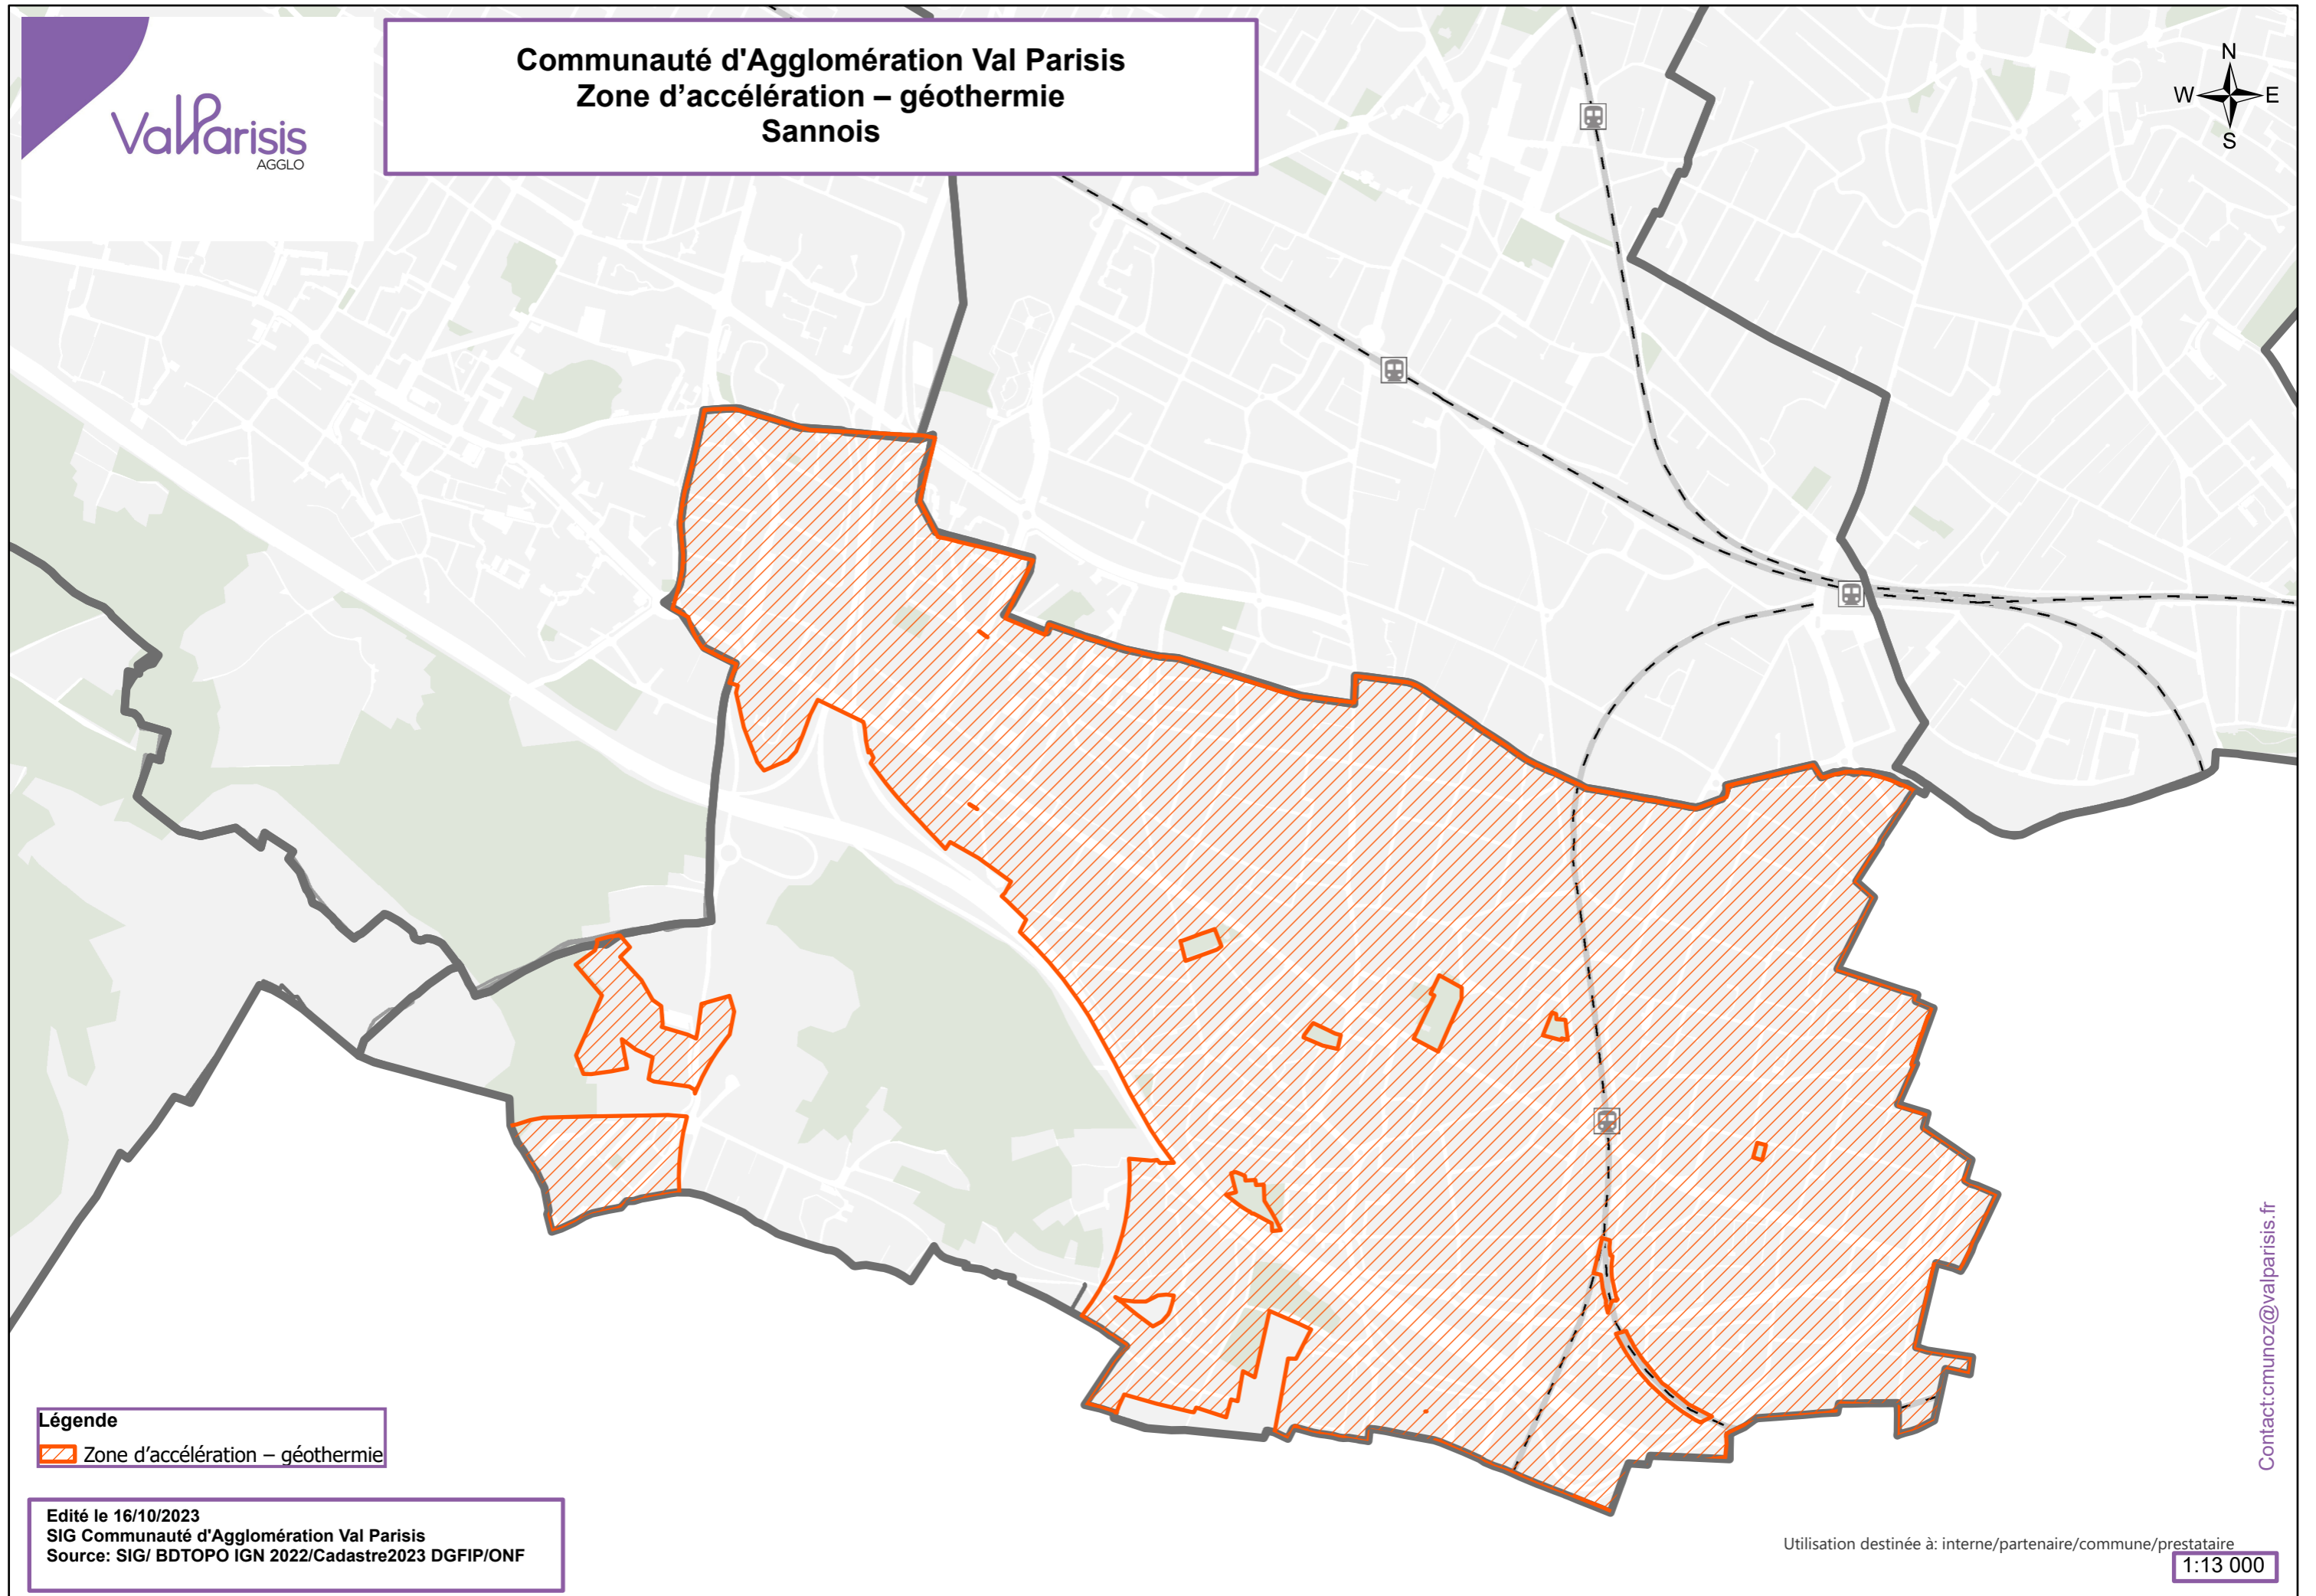

**Communauté d'Agglomération Val Parisis**  
**Zone d'accélération – géothermie**  
**Sannois**

**Légende**  
Zone d'accélération – géothermie

Edité le 16/10/2023  
SIG Communauté d'Agglomération Val Parisis  
Source: SIG/ BDTOPO IGN 2022/Cadastre2023 DGFIP/ONF