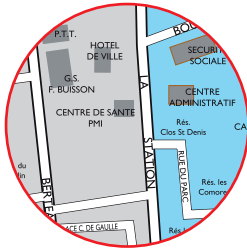

Nom : _____

Ville : _____

Courriel ou portable : _____

Cette entrée est valable pour 2 personnes vous a été offerte par :

n'hésitez pas à l'offrir si vous en recevez d'autres

Espace St Exupéry
32 bis rue de la Station
(face à la Mairie
de Franconville)

Jean-Mermoz (entrée rue de la Station niveau -2 tout public, pas le niveau -1 qui est privé, cependant utilisable le week end)
Du marché (entrée par la rue du Maréchal Foch, environ 3 minutes à pied de l'Espace Saint-Exupéry)
Sécurité sociale (avenue de l'Hôtel de Ville)
Espace Saint-Exupéry (disponible le samedi à partir de 14h environ - le matin, stationnement des camionnettes des exposants du marché)
Hôtel de Ville